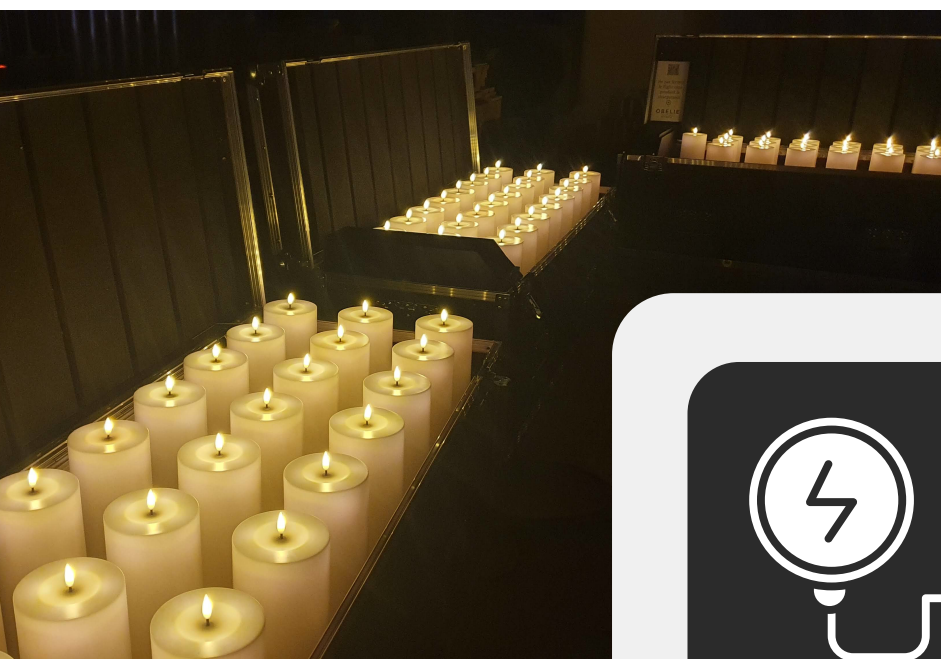

Accesorios