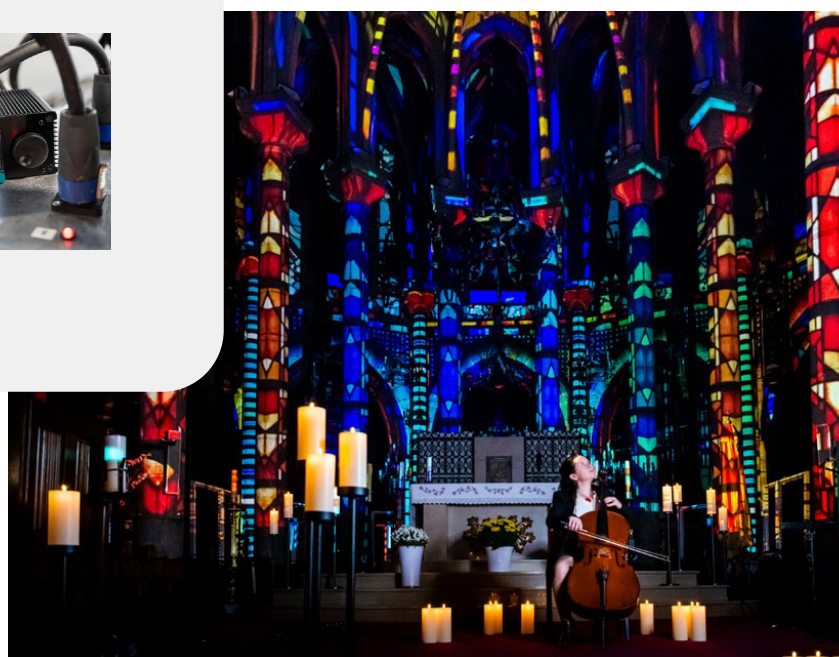

Accesorios

Flightcase
con carga
inducción
24 velas

Sin conector, flight case OBELIE grabado y personalizable (+logotipo del cliente, copas, placas)

DMX-HF control